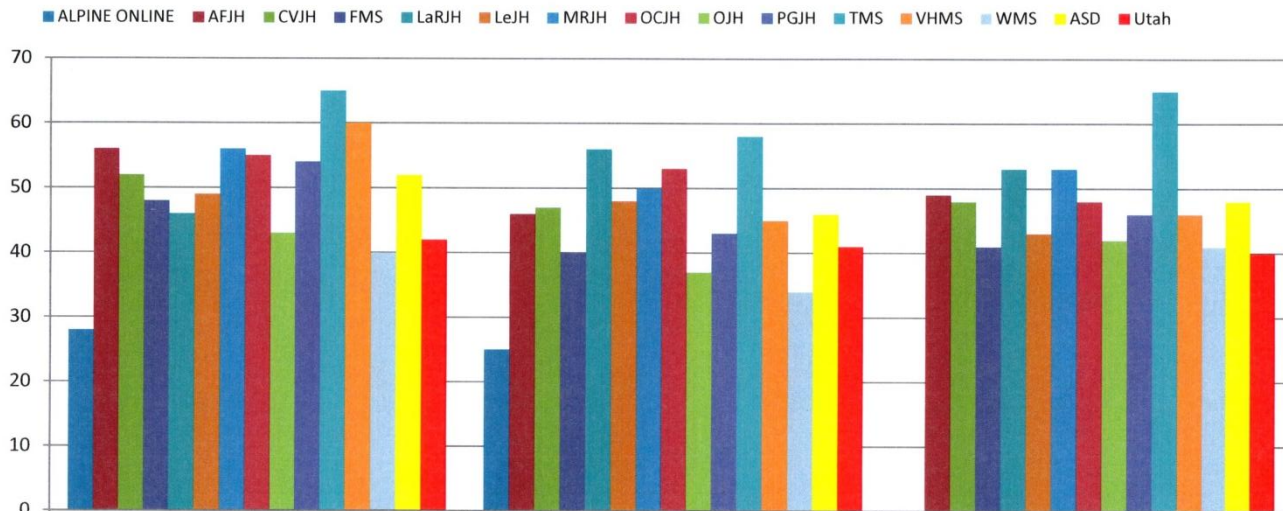

SAGE DATA

2013-14

LAKERIDGE -ALPINE DISTRICT-UTAH

SAGE 2014 % PROFICIENT LRJH

■ LaRJH ■ ASD ■ Utah

ENGLISH LANGUAGE ARTS

SAGE 2014 Junior High ELA Proficiency

	ELA 7 % Proficient	ELA 8 % Proficient	ELA 9 % Proficient
ALPINE ONLINE	28	25	
AFJH	56	46	49
CVJH	52	47	48
FMS	48	40	41
LaRJH	46	56	53
LeJH	49	48	43
MRJH	56	50	53
OCJH	55	53	48
OJH	43	37	42
PGJH	54	43	46
TMS	65	58	65
VHMS	60	45	46
WMS	40	34	41
ASD	52	46	48
Utah	42	41	40