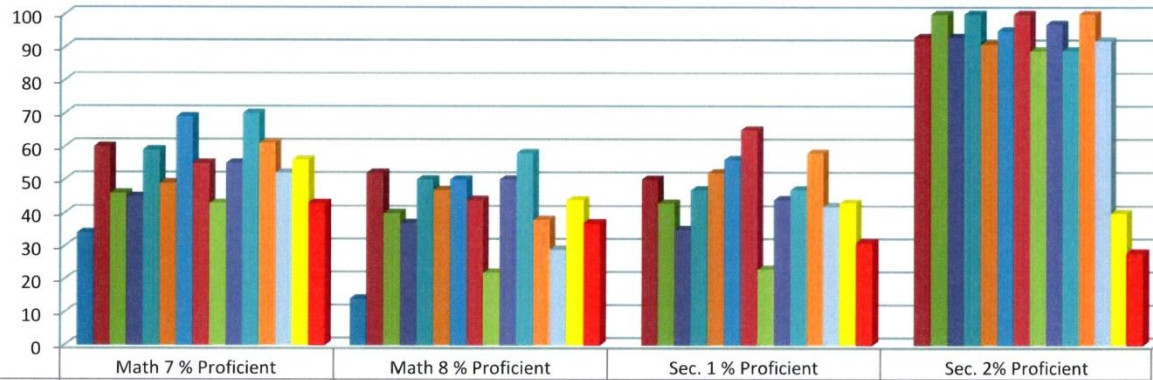

MATHEMATICS

SAGE 2014 Junior High Math Proficiency

■ ALPINE ONLINE ■ AFJH ■ CVJH ■ FMS ■ LaRJH ■ LeJH ■ MRJH ■ OCJH ■ OJH ■ PGJH ■ TMS ■ VHMS ■ WMS ■ ASD ■ Utah

	Math 7 % Proficient	Math 8 % Proficient	Sec. 1 % Proficient	Sec. 2% Proficient
ALPINE ONLINE	34	14		
AFJH	60	52	50	93
CVJH	46	40	43	100
FMS	45	37	35	93
LaRJH	59	50	47	100
LeJH	49	47	52	91
MRJH	69	50	56	95
OCJH	55	44	65	100
OJH	43	22	23	89
PGJH	55	50	44	97
TMS	70	58	47	89
VHMS	61	38	58	100
WMS	52	29	42	92
ASD	56	44	43	40
Utah	43	37	31	28