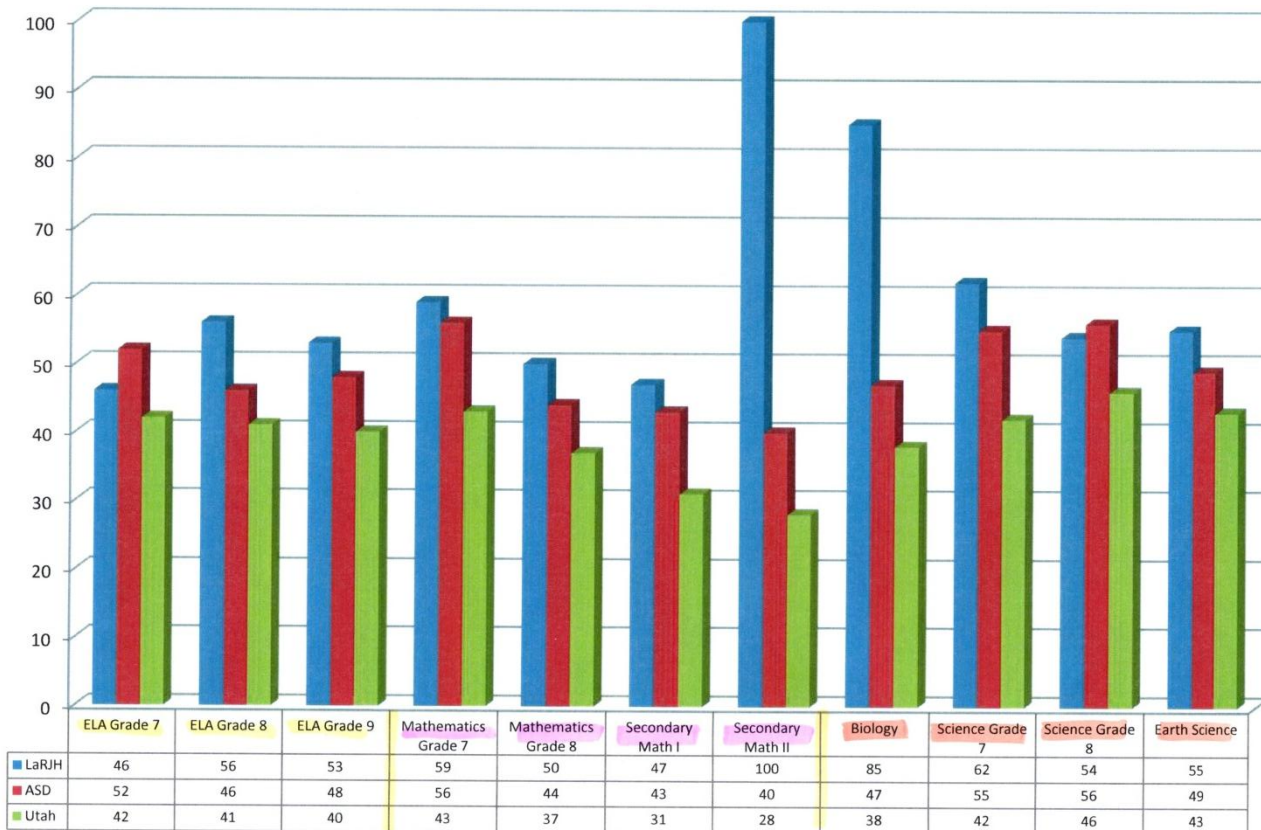

SAGE DATA

2013-14

LAKERIDGE -ALPINE DISTRICT-UTAH

SAGE 2014 % PROFICIENT LRJH

■ LaRJH ■ ASD ■ Utah

ENGLISH LANGUAGE ARTS

SAGE 2014 Junior High ELA Proficiency

	ELA 7 % Proficient	ELA 8 % Proficient	ELA 9 % Proficient
ALPINE ONLINE	28	25	
AFJH	56	46	49
CVJH	52	47	48
FMS	48	40	41
LaRJH	46	56	53
LeJH	49	48	43
MRJH	56	50	53
OCJH	55	53	48
OJH	43	37	42
PGJH	54	43	46
TMS	65	58	65
VHMS	60	45	46
WMS	40	34	41
ASD	52	46	48
Utah	42	41	40